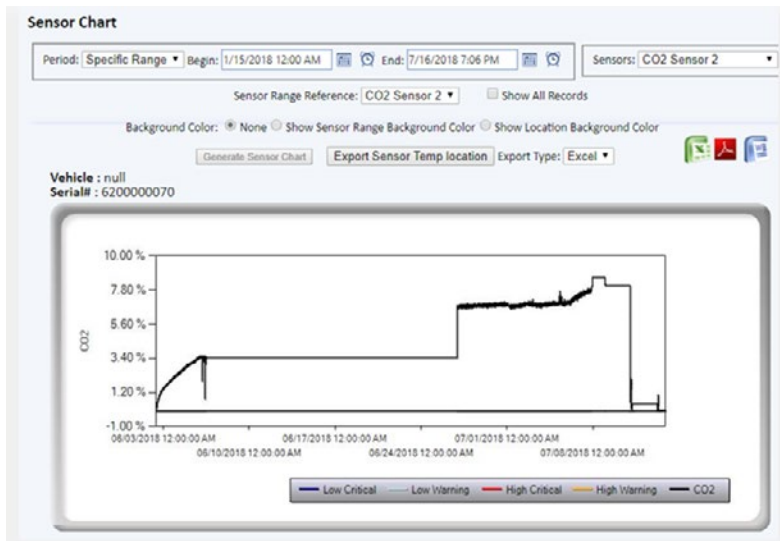

Informe del sensor de CO₂

Información de contacto

+1 (877) 998-7299

CargoSolutions@Emerson.com