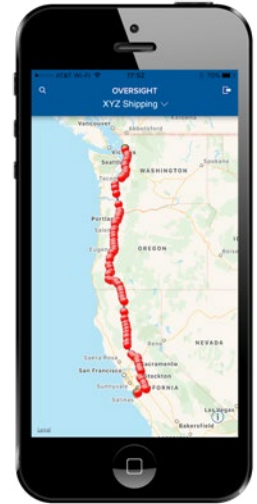

Oversight móvil:
Detalle de mapas