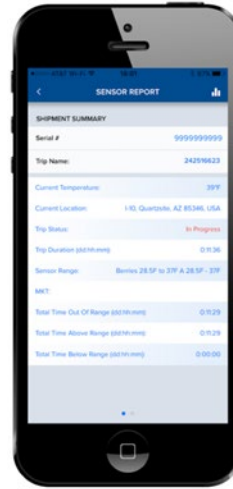

Especificaciones técnicas

- **Alertas:** Ubicación, temperatura, iluminación, CO₂
- **Vida útil de la batería:** Más de 60 días de funcionamiento con mediciones de temperatura y ubicación cada 60 minutos
- **Batería:** Batería de polímero de iones de litio de 5400 mAh incorporada
- **Celular:** Fase I: 850/1900/900/1800 MHz GSM GPRS;
  Fase II: 800/850/900/1900/2100 UMTS HSPA
  850/1900/900/1800 MHz GSM/GPRS/EDGE
- **Certificaciones:** FCC, IC, PTCRB, CE
- **Carga:** A través de micro USB
- **Rango de CO₂:** 0 - 60 %
- **Humedad:** 10% - 95 % almacenamiento
- **Clasificación IP:** IP62
- **LED:** Azul para encendido
- **Memoria:** 2000 eventos de medición
- **Tamaño:** 88,9 mm x 63,5 mm x 69,85 mm
  (3,5 pulg. x 2,5 pulg. x 2,75 pulg.)
- **Rango de temperatura:** -20 °C a 70 °C (-4 °F a 158 °F) en entorno operativo
  -45 °C a 85 °C (-49 °F a 185 °F) en almacenamiento
- **Peso:** 294,84 g (0,65 lb)
- **Tablero de mando Oversight:** Emerson.com/Oversight

Oversight móvil:
Informe resumido