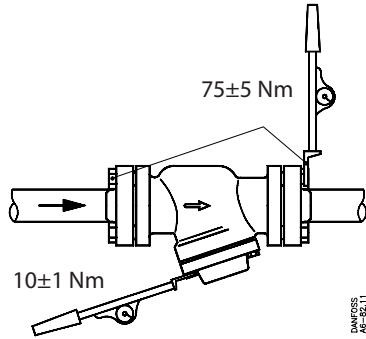

Tilladeligt driftryk / Max. working pressure /
Zulässiger Betriebsüberdruck / Pression de service max.: PB / MWP = 28 bar / 400 psig